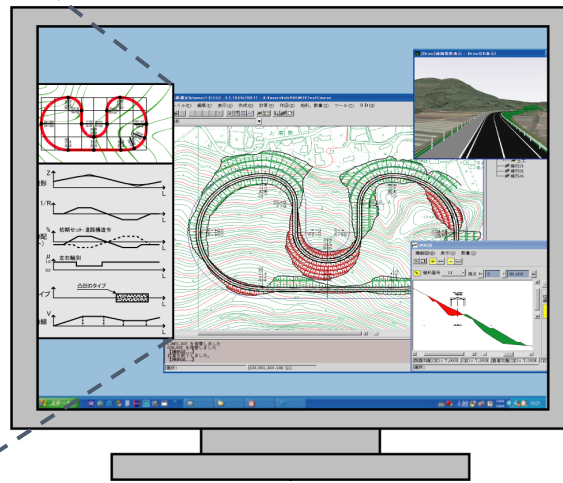

E C U 開発・検査用バーチャルテストコース

自動車電子部品 (E C U) 開発・検査 (H I L S) 用途の
数式仮想軌道

道路の平面・縦断・横断パラメータ

道路データの作成手段

デジタル走行路
道路形状・属性情報

CAEソフト群

LAN/CAN